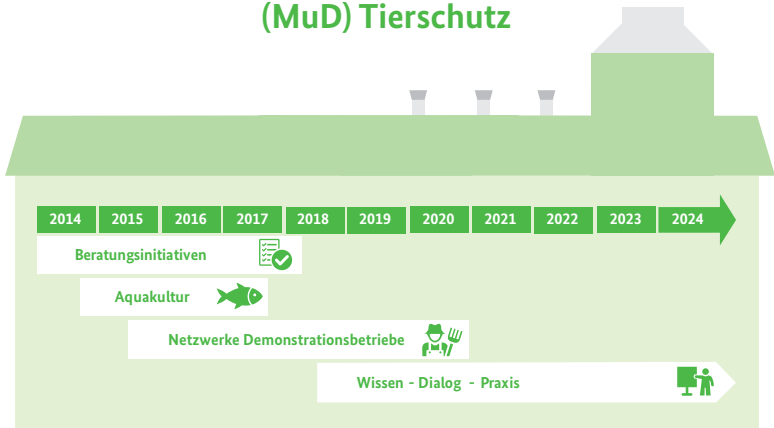

Modell- und Demonstrationsvorhaben (MuD) Tierschutz

Initiiert und gefördert durch das Bundesministerium für Ernährung und Landwirtschaft (BMEL)
Umsetzung durch den Projektträger Bundesanstalt für Landwirtschaft und Ernährung (BLE)